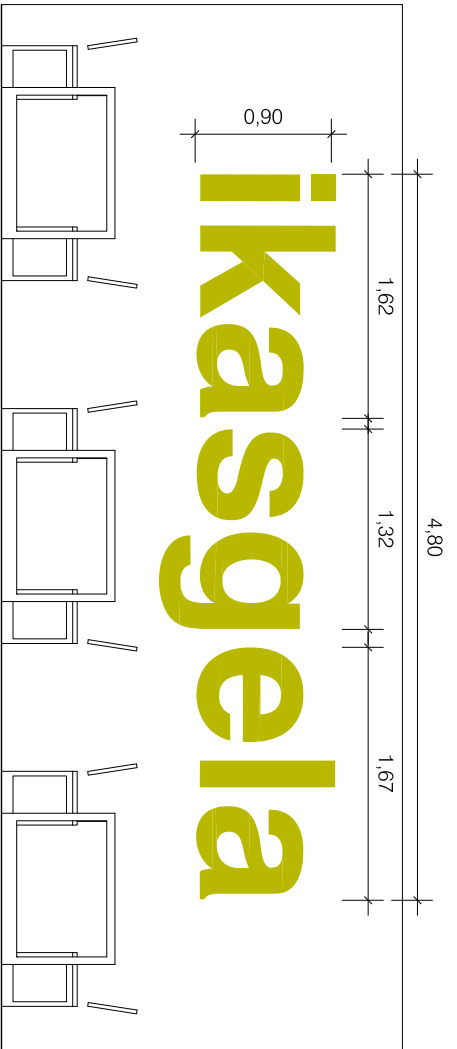

SEÑALIZACIÓN VEGETAL, de Exaprint A BASE DE MUSGOS Y LIQUENES

EJEMPLO DE ACTUACIONES SIMILARES →

SEÑALIZACIÓN A BASE DE VINILOS

SEÑALIZACIÓN A BASE DE ACERO INOXIDABLE Y POLICARBONATO, CON VINILO DE COLOR, RETROILUMINADO