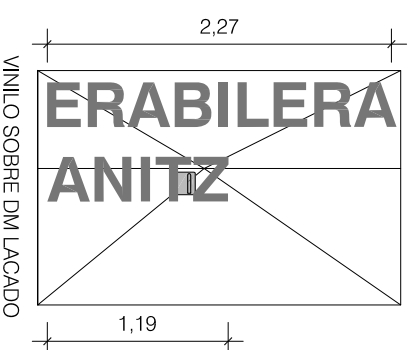

SEÑALIZACIÓN VEGETAL, de Exaprint A BASE DE MUSGOS Y LIQUENES

EJEMPLO DE ACTUACIONES SIMILARES →

SEÑALIZACIÓN A BASE DE VINILOS

SEÑALIZACIÓN A BASE DE ACERO INOXIDABLE Y POLICARBONATO, CON VINILO DE COLOR, RETROILUMINADO