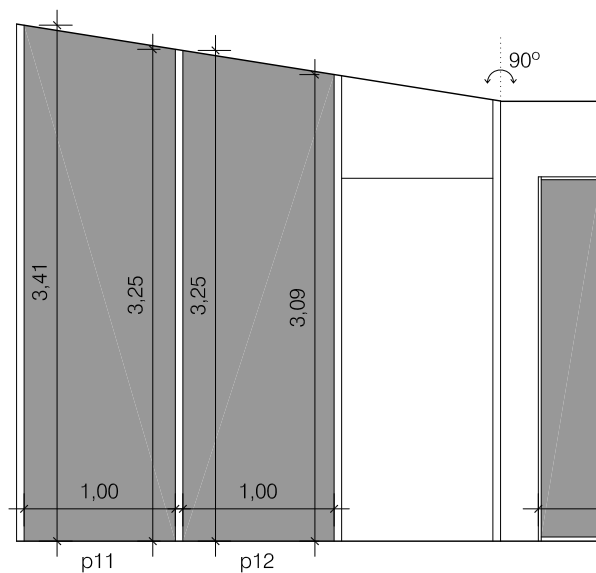

ALZADO ZONA MESAS, MESAS ABIERTAS

ALZADO ZONA MESAS, MUEBLE ABIERTO

VIDRIO CLIMALIT 4+4/10/5+5, CON BUTIRAL "SILENCE"

ALZADOS

NOTA: TODAS LAS MEDIDAS SE DEBERÁN COMPROBAR EN OBRA