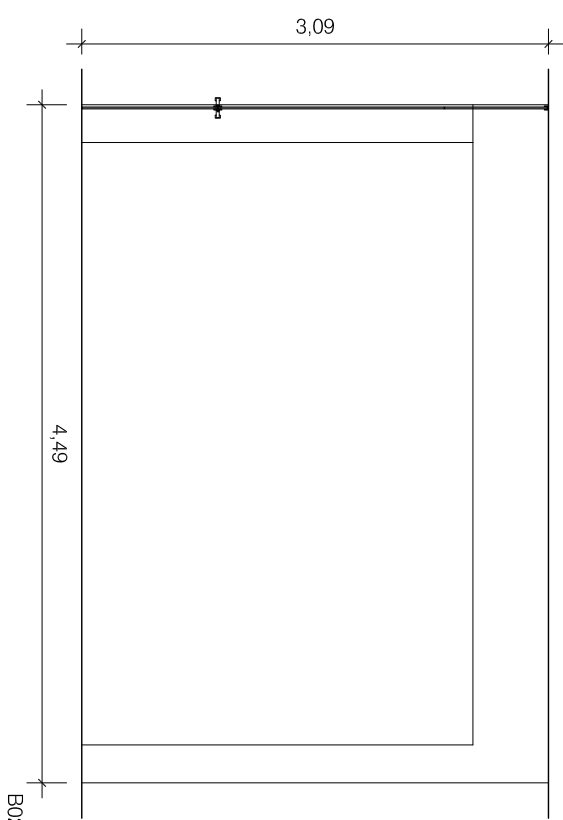

ALZADO ZONA MESAS, MESAS ABIERTAS

ALZADO ZONA MESAS, MUEBLE ABIERTO

VIDRIO CLIMALIT 4+4/10/5+5, CON BUTIRAL "SILENCE"

ALZADOS

NOTA: TODAS LAS MEDIDAS SE DEBERÁN COMPROBAR EN OBRA