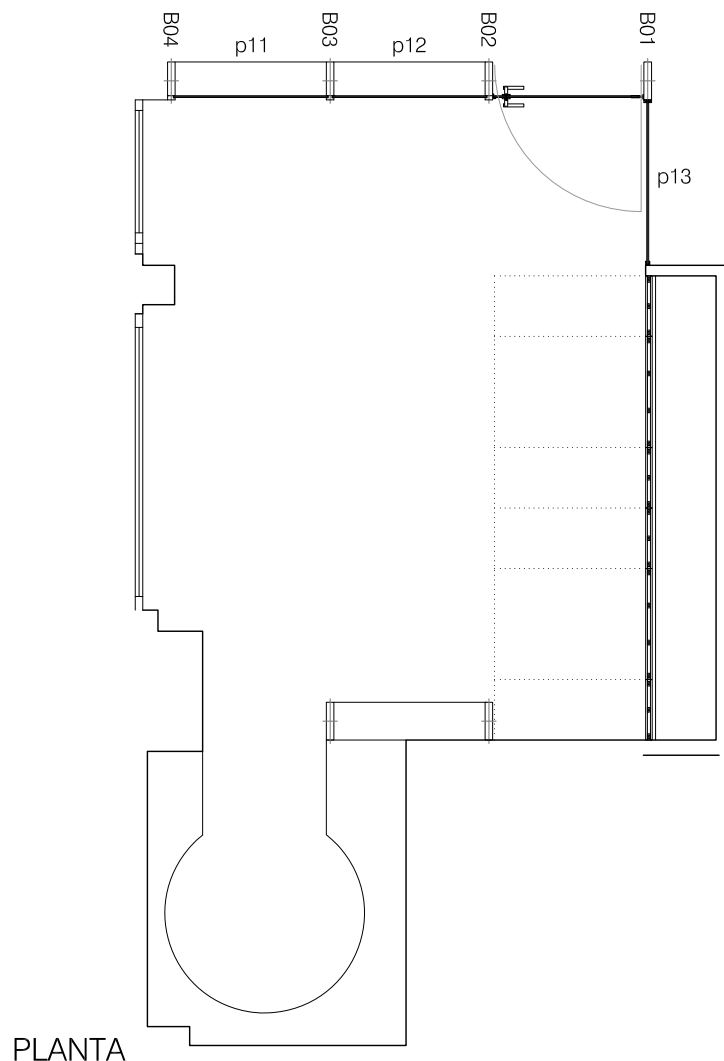

ALZADO ZONA MESAS, MESAS ABIERTAS

ALZADO ZONA MESAS, MUEBLE ABIERTO

VIDRIO CLIMALIT 4+4/10/5+5, CON BUTIRAL "SILENCE"

ALZADOS

NOTA: TODAS LAS MEDIDAS SE DEBERÁN COMPROBAR EN OBRA