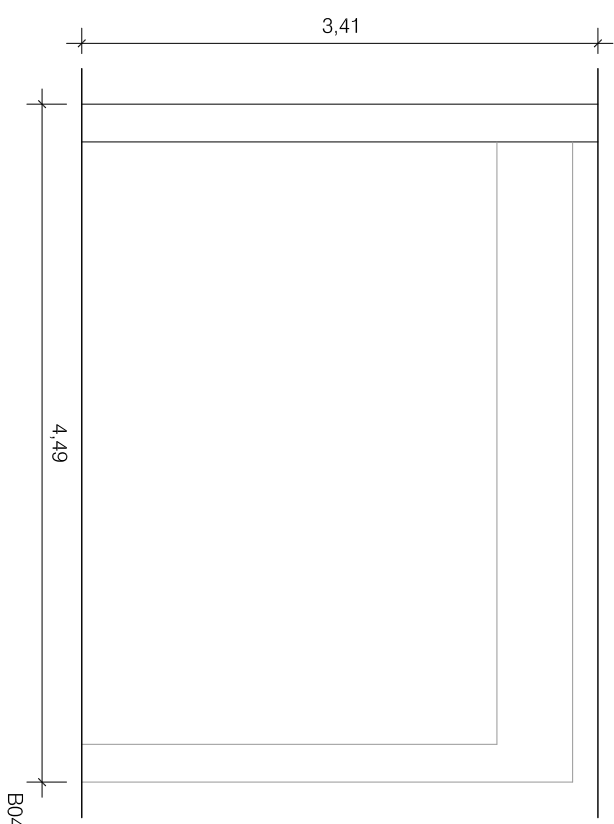

ALZADO ZONA MESAS, MESAS ABIERTAS

ALZADO ZONA MESAS, MUEBLE ABIERTO

VIDRIO CLIMALIT 4+4/10/5+5, CON BUTIRAL "SILENCE"

ALZADOS

NOTA: TODAS LAS MEDIDAS SE DEBERÁN COMPROBAR EN OBRA