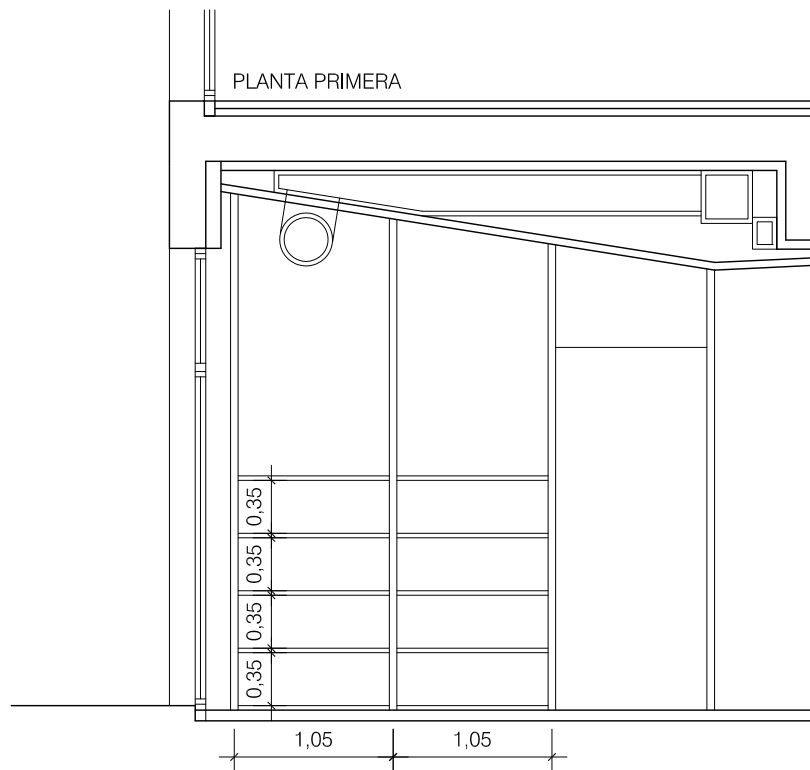

ALZADO ZONA MESAS, MESAS ABIERTAS

ALZADO ZONA MESAS, MUEBLE ABIERTO

VIDRIO CLIMALIT 4+4/10/5+5, CON BUTIRAL "SILENCE"

ALZADOS

NOTA: TODAS LAS MEDIDAS SE DEBERÁN COMPROBAR EN OBRA