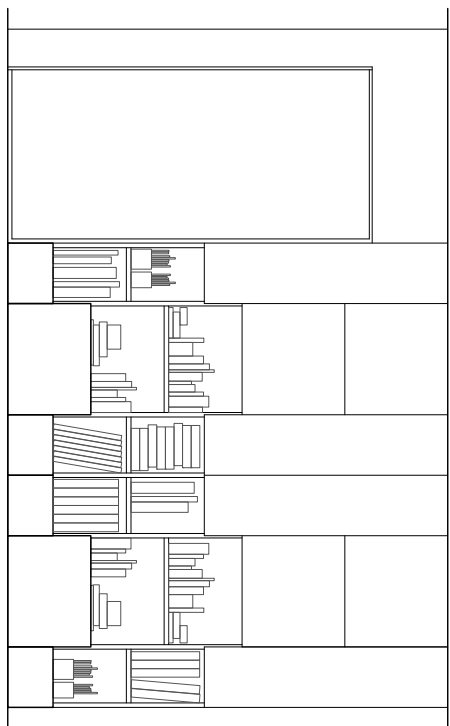

ALZADO ZONA MESAS, MESAS ABIERTAS

ALZADO ZONA MESAS, MUEBLE ABIERTO

VIDRIO CLIMALIT 4+4/10/5+5, CON BUTIRAL "SILENCE"

ALZADOS

NOTA: TODAS LAS MEDIDAS SE DEBERÁN COMPROBAR EN OBRA