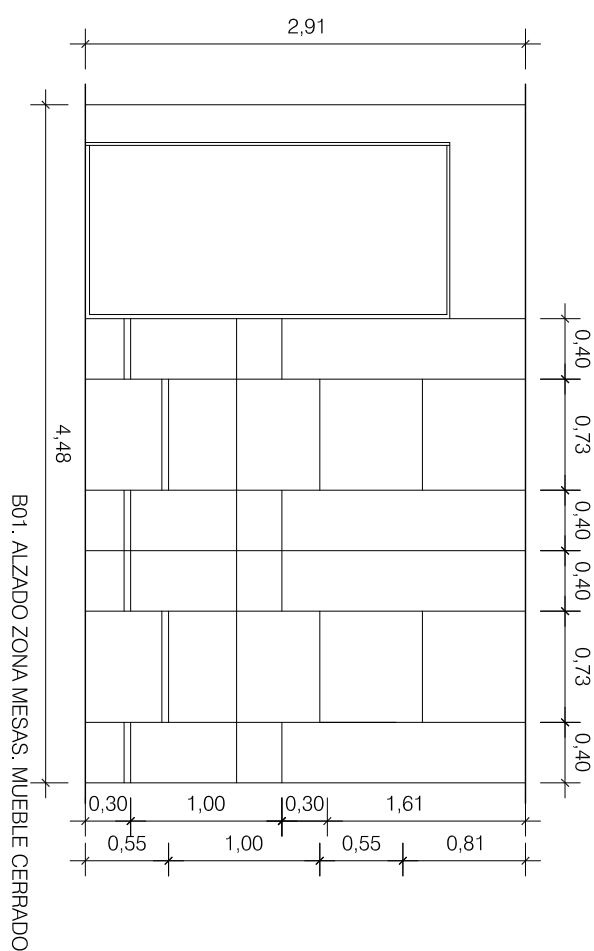

ALZADO ZONA MESAS, MESAS ABIERTAS

ALZADO ZONA MESAS, MUEBLE ABIERTO

VIDRIO CLIMALIT 4+4/10/5+5, CON BUTIRAL "SILENCE"

ALZADOS

NOTA: TODAS LAS MEDIDAS SE DEBERÁN COMPROBAR EN OBRA