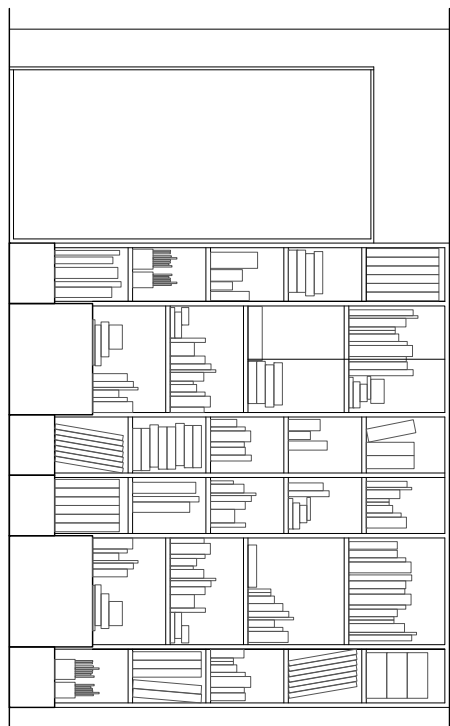

ALZADO ZONA MESAS, MESAS ABIERTAS

ALZADO ZONA MESAS, MUEBLE ABIERTO

VIDRIO CLIMALIT 4+4/10/5+5, CON BUTIRAL "SILENCE"

ALZADOS

NOTA: TODAS LAS MEDIDAS SE DEBERÁN COMPROBAR EN OBRA