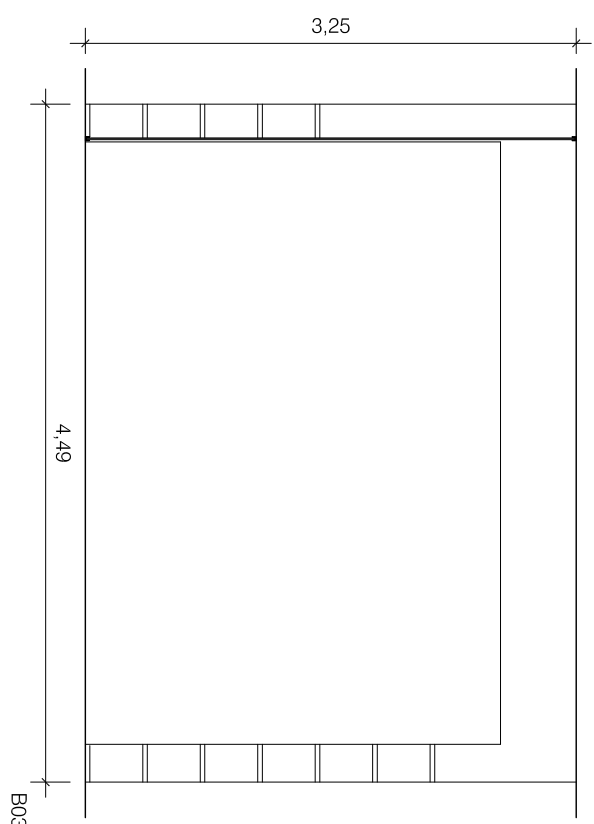

ALZADO ZONA MESAS, MESAS ABIERTAS

ALZADO ZONA MESAS, MUEBLE ABIERTO

VIDRIO CLIMALIT 4+4/10/5+5, CON BUTIRAL "SILENCE"

ALZADOS

NOTA: TODAS LAS MEDIDAS SE DEBERÁN COMPROBAR EN OBRA